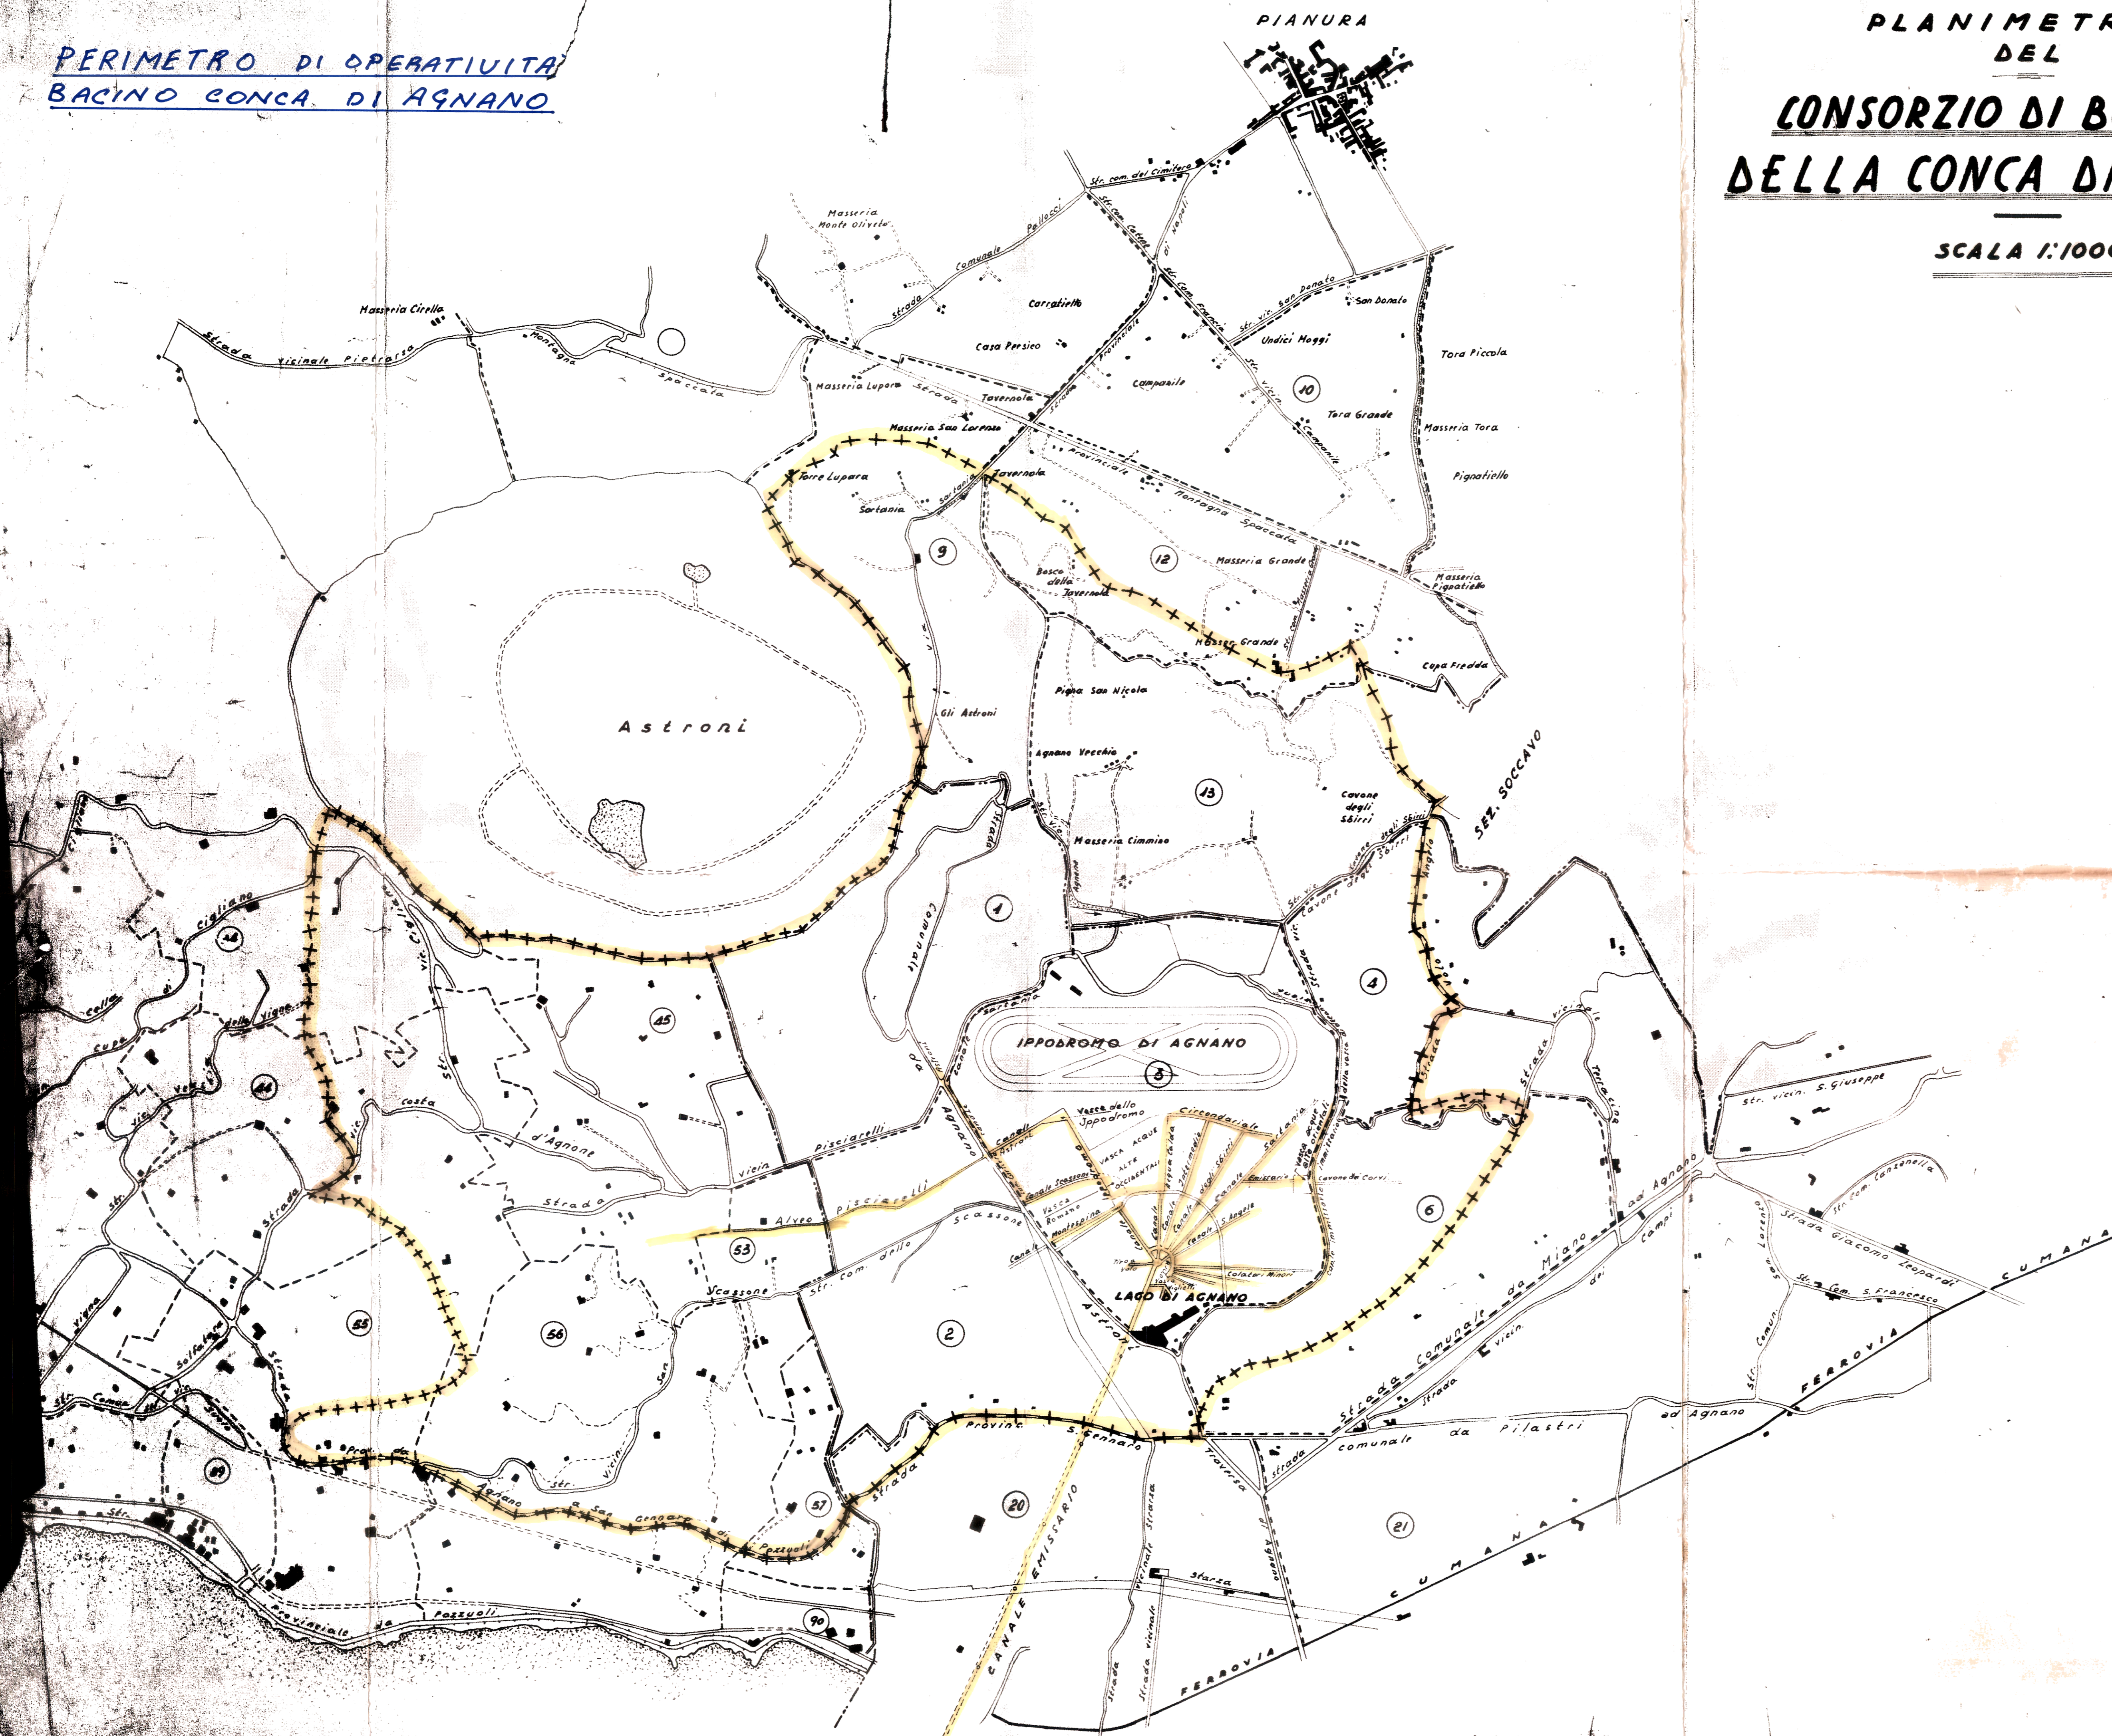

PERIMETRO DI OPERATIVITA'
BACINO CONCA DI AGNANO

**PLANIMETRIA
DEL
CONSORZIO DI BONIFICA
DELLA CONCA DI AGNANO**

SCALA 1:10000

LEGENDA

- +++++ perimetro del Consorzio
- limite di comune o di sezione
- - - - - limite di foglio

COMUNE		fogli di mappa
1.	Pozzuoli	34-44-45-58-55-56-57
2.	Napoli (Ser: Pianura)	9-12-13
3.	Napoli (Ser: Chiaia)	1-2-3-4-6-20

SCALA 1:10000